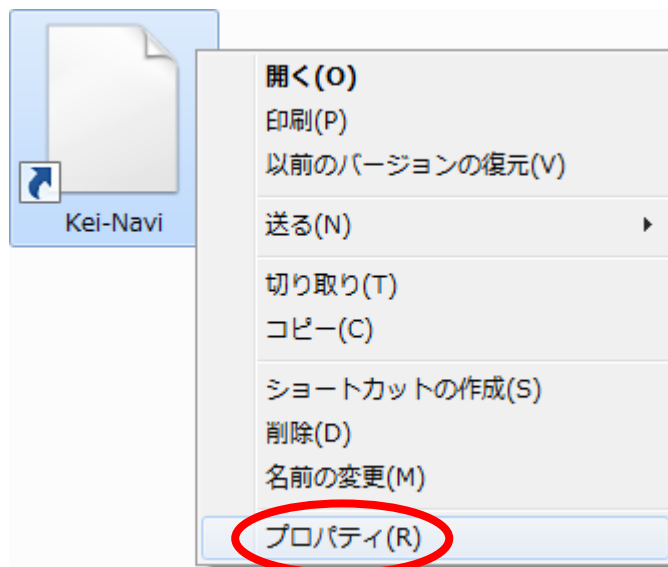

?

アイコンの絵が表示されない…

アイコンの画像を修正するには

1

Kei-Navi アイコンを右クリックし[プロパティ]を選択します。

2

[Web ドキュメント]タブ内の[アイコンの変更]をクリックします。

3 [参照]をクリックします。

4 「コンピュータ」-「ローカル ディスク(C:)」-「knicon」フォルダ内の「Kei-Navi.ico」を選択し、[開く]をクリックします。

5 順に[OK]をクリックし、画面を閉じます。