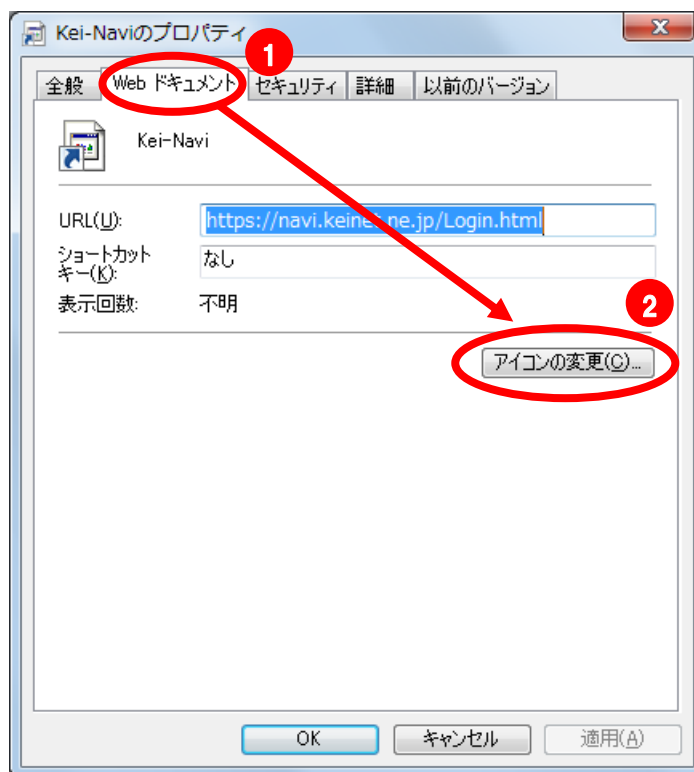

?

アイコンの絵が表示されない…

アイコンの画像を修正するには

1

Kei-Navi アイコンを右クリックし[プロパティ]を選択します。

2

[Web ドキュメント]タブ内の[アイコンの変更]をクリックします。

3 [参照]をクリックします。

4 「コンピュータ」-「ローカル ディスク(C:)」-「knicon」フォルダ内の「Kei-Navi.ico」を選択し、[開く]をクリックします。

5 順に[OK]をクリックし、画面を閉じます。