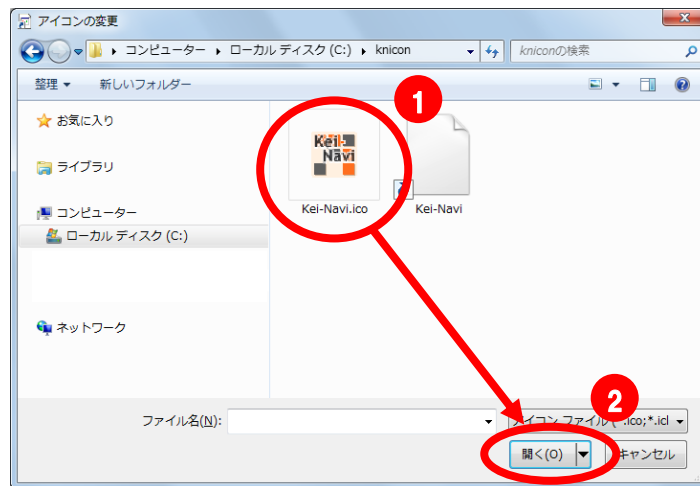

?

アイコンの絵が表示されない…

アイコンの画像を修正するには

1

Kei-Navi アイコンを右クリックし[プロパティ]を選択します。

2

[Web ドキュメント]タブ内の[アイコンの変更]をクリックします。

3 [参照]をクリックします。

4 「コンピュータ」-「ローカル ディスク(C:)」-「knicon」フォルダ内の「Kei-Navi.ico」を選択し、[開く]をクリックします。

5 順に[OK]をクリックし、画面を閉じます。